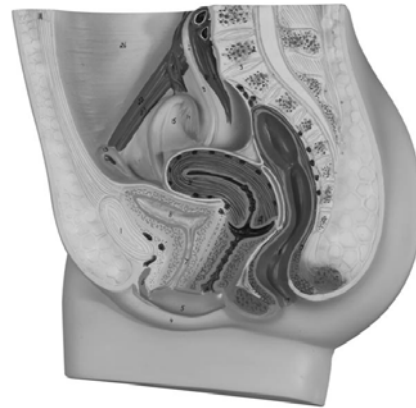

Anatomie

Modèles anatomiques

Anatomy

Model dissection

Ref :
512 041

Français – p 1

English – p 3

Version : 7001

Demi-bassin féminin

Female half pelvis

1. Nomenclature

1 -	Symphyse pubienne
2 -	Vertèbre
3 -	Disque intervertébral
4 -	Grande lèvre
5 -	Petite lèvre
6 -	Clitoris
7 -	Urètre
8 -	Vessie
9 -	Uretère
10 -	Vagin
11 -	Utérus
12 -	Col de l'utérus
13 -	Ligament rond de l'utérus
14 -	Trompe de Fallope
15 -	Ovaire
16 -	Muscle abdominal droit
17 -	Anus
18 -	Rectum
19 -	Muscles du sphincter anal
20 -	Artère iliaque commune
21 -	Veine iliaque commune
22 -	Artère iliaque externe
23 -	Veine iliaque externe
24 -	Artère iliaque interne
25 -	Veine iliaque interne
26 -	Cavité péritonéale