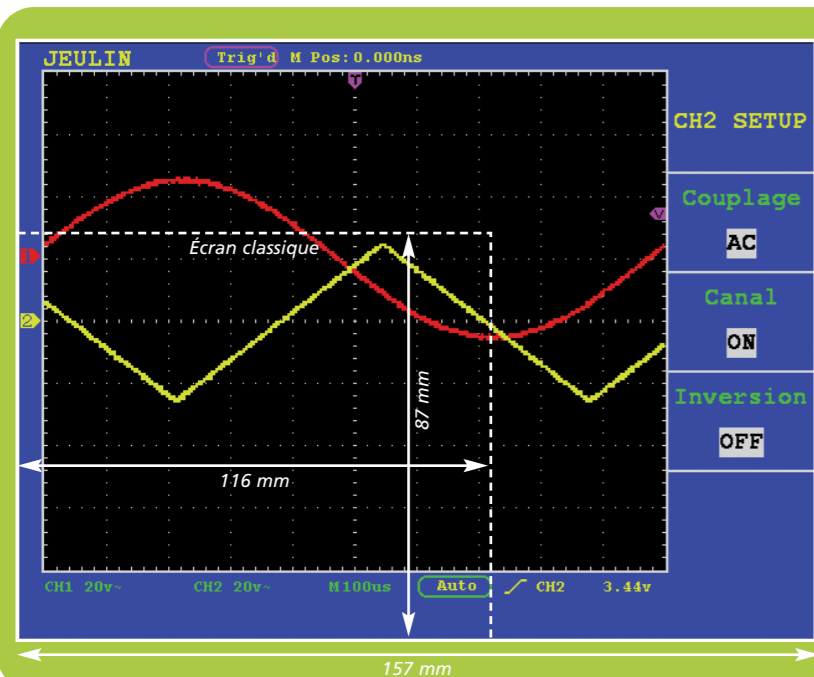

Il communique avec votre PC

Le port USB, ainsi que le logiciel associé, vous permet en particulier d'envoyer une copie de l'écran (format .bmp) à votre PC rapidement et simplement

Pratique

Inutile de s'encombrer avec des adaptateurs, l'Iniscope® dispose d'entrées bananes 4 mm normalisées

Accès direct

Un accès direct en face avant au réglage du contraste

Un mode monocoup

Pour effectuer en cas de besoin des captures de phénomènes non périodiques aussi bien lents que rapides