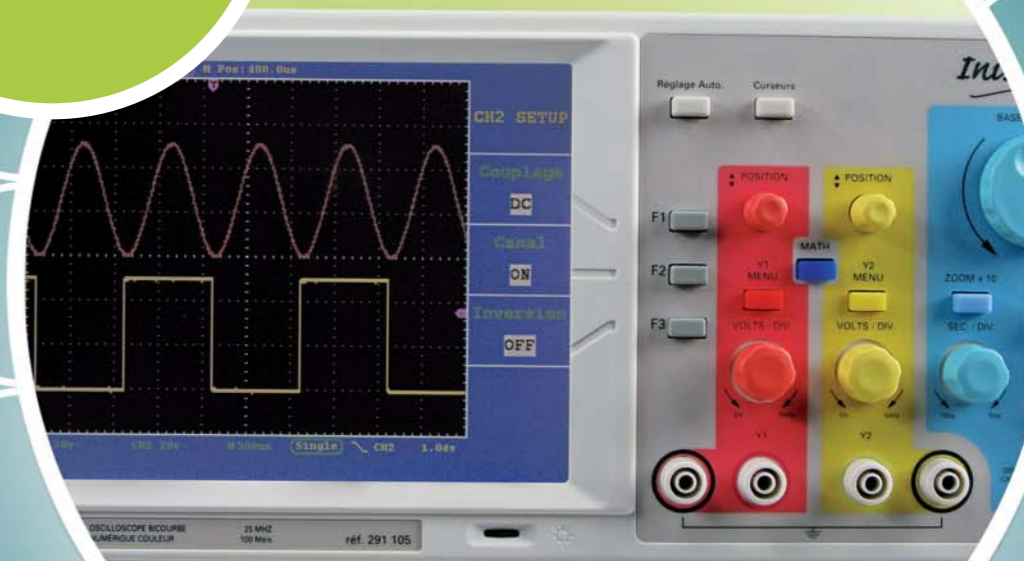

Iniscope®

Caractéristiques

Bande passante	25 MHz
Nombre de voies	2
Echantillonnage maximum temps réel	100 Méch/s
Mode de déclenchement	Monocoup ou répétitif
Mémoire	6000 points par voie max.
Sensibilité	De 5 mV à 5 V par division
Résolution verticale	8 bits
Tension maximum admissible en entrée	300 V
Base de temps	De 5 ns/div à 100 s/div
Effet de loupe en base de temps	X 10
Temps de montée	< 14 ns
Impédance d'entrée	1 MΩ / 20 pF
Visualisation des signaux	Y1, Y2, Y1 et Y2, mode XY
Fonctions mathématiques	Addition, soustraction
Ecran	LCD couleur 640 x 480 pixels (157 x 118 mm)
Verrouillage de l'autoset	Par combinaison de pression de touches
Verrouillage de la mesure par curseurs	Par combinaison de pression de touches
Communication	Port USB
Dimensions (L x H x P)	350 x 157 x 103 mm
Masse	1 kg
Alimentation	100 à 240 VAC / 50 Hz protégée par fusible
Consommation	25 VA
Sécurité	IEC1010 cat II 300 V
Garantie	2 ans

Livré avec câble d'alimentation, mode d'emploi en français, câble de liaison USB et logiciel.
Réf. 291 105

Iniscope®

Le premier oscilloscope numérique
au service de l'initiation

Simple
Pratique
Numérique
Économique