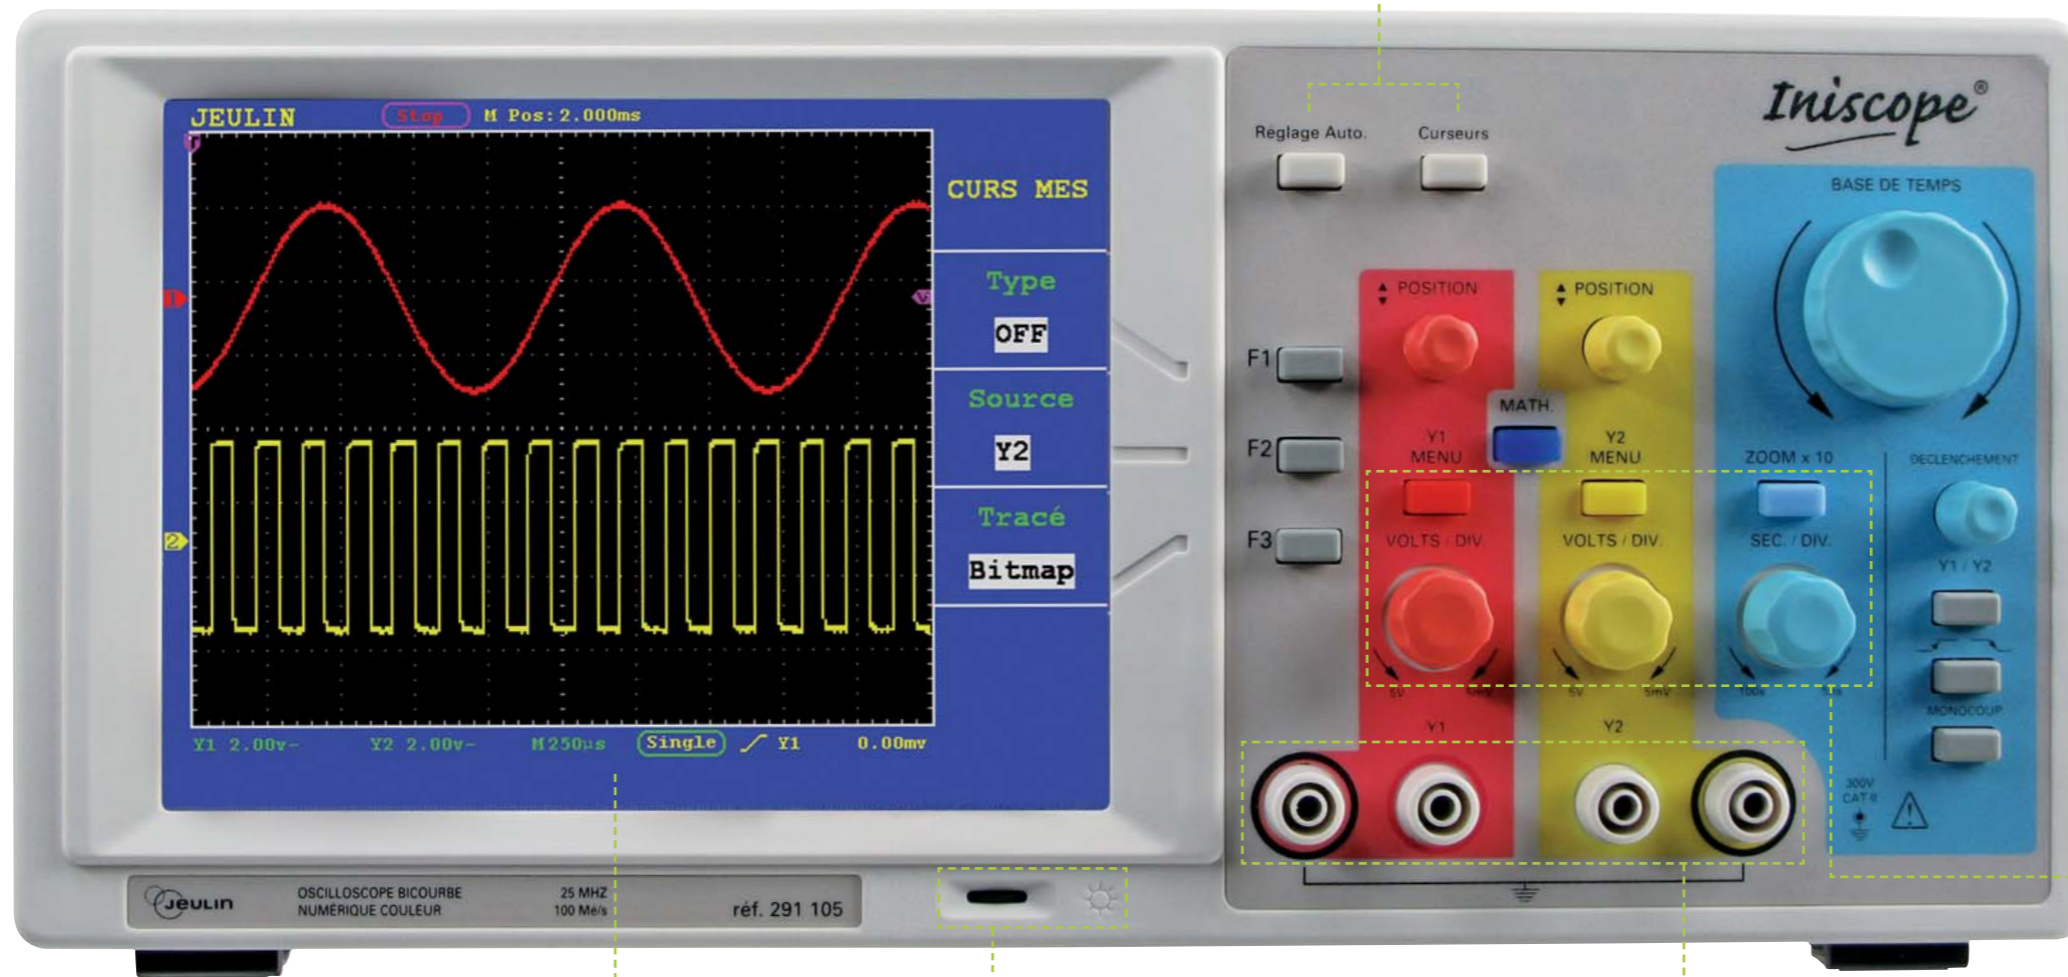

Iniscope®, la révolution numérique

Un physique exceptionnel

Quadruple champion du monde dans les disciplines

- Profondeur 10 cm
- Masse 1 kg
- Consommation 25 W
- Niveau sonore 0 dB

Des aides sous contrôle

Le réglage automatique ainsi que les curseurs de mesures peuvent être neutralisés par le professeur

Une face avant ergonomique

- Zones de couleur
- Sérigraphie en français
- Simplification des commandes

Un écran couleur hors du commun

- Le plus grand de sa catégorie (157 x 118 mm), pratiquement le double d'un écran classique.
- De nombreuses indications en français directement à l'écran dont les calibres utilisés.