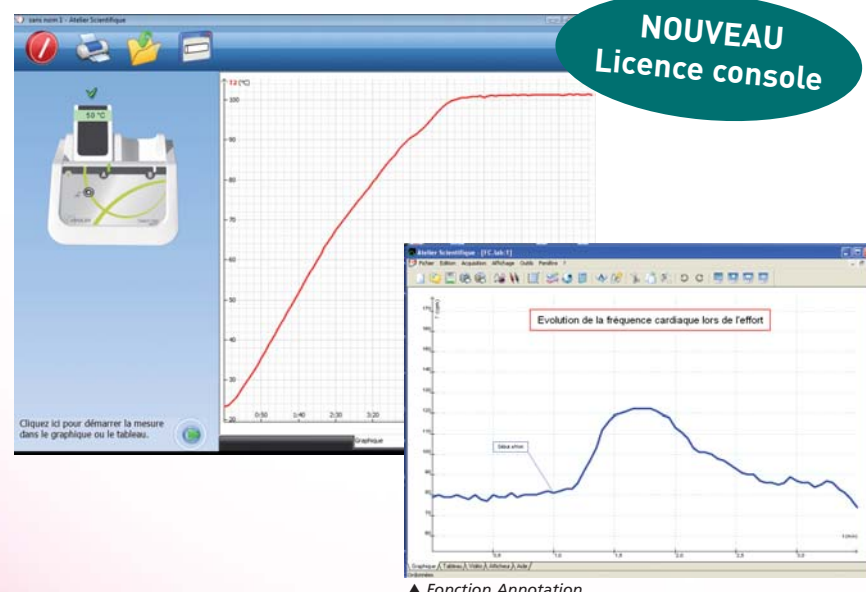

▲ Fonction Annotation